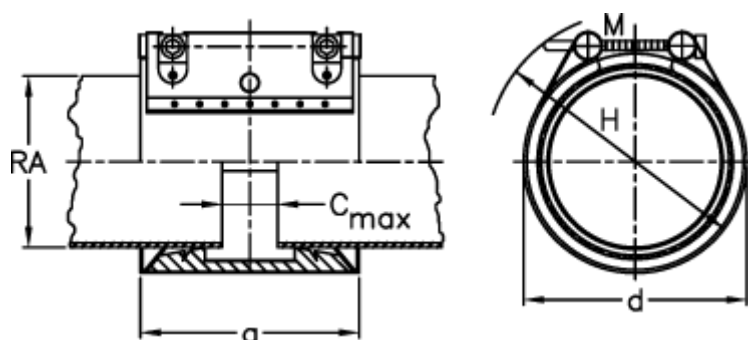

Varenummer: 025778600254
Beskrivelse: Norma Connect rørkobling
GRIP W5 Ø=254,0 NBR, 10,5 bar

Mål

a	= 142
C max med båndindlæg	= 35
d	= 285
H	= 315
M (Skrue)	= M16
Nominelt tryk (bar)	= 10.5
RA	= 254
RA min-RA max	= 250,0 - 256,0

Vægt pr stk. = 7.5